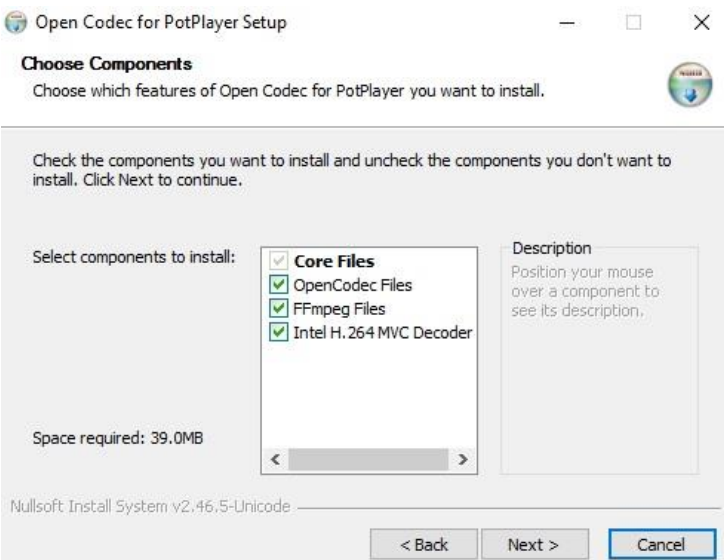

وارد پوشه PotPlayer موجود در DVD شوید.

اگر سیستم عاملتان ۳۲ بیت بود به ترتیب Daum PotPlayer x86

و سپس Additional Codecs x86 را نصب بفرمایید.

و اگر سیستم عاملتان ۶۴ بیت بود به ترتیب Daum PotPlayer x64

و سپس Additional Codecs x64 را نصب بفرمایید.