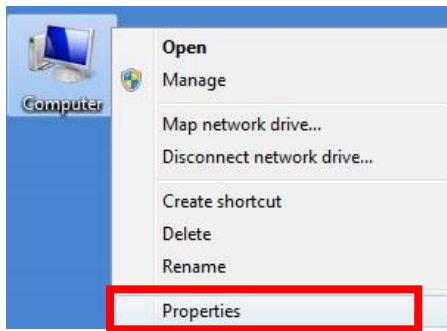

به نام خدا

جهت نصب نرم افزار نیاز به دانستن معماری سیستم عاملتان دارید بنابراین ابتدا برای مشاهده معماری سیستم عامل روی **my computer** راست کلیک کرده و گزینه **Properties** را انتخاب نمایید.

View basic information about your computer